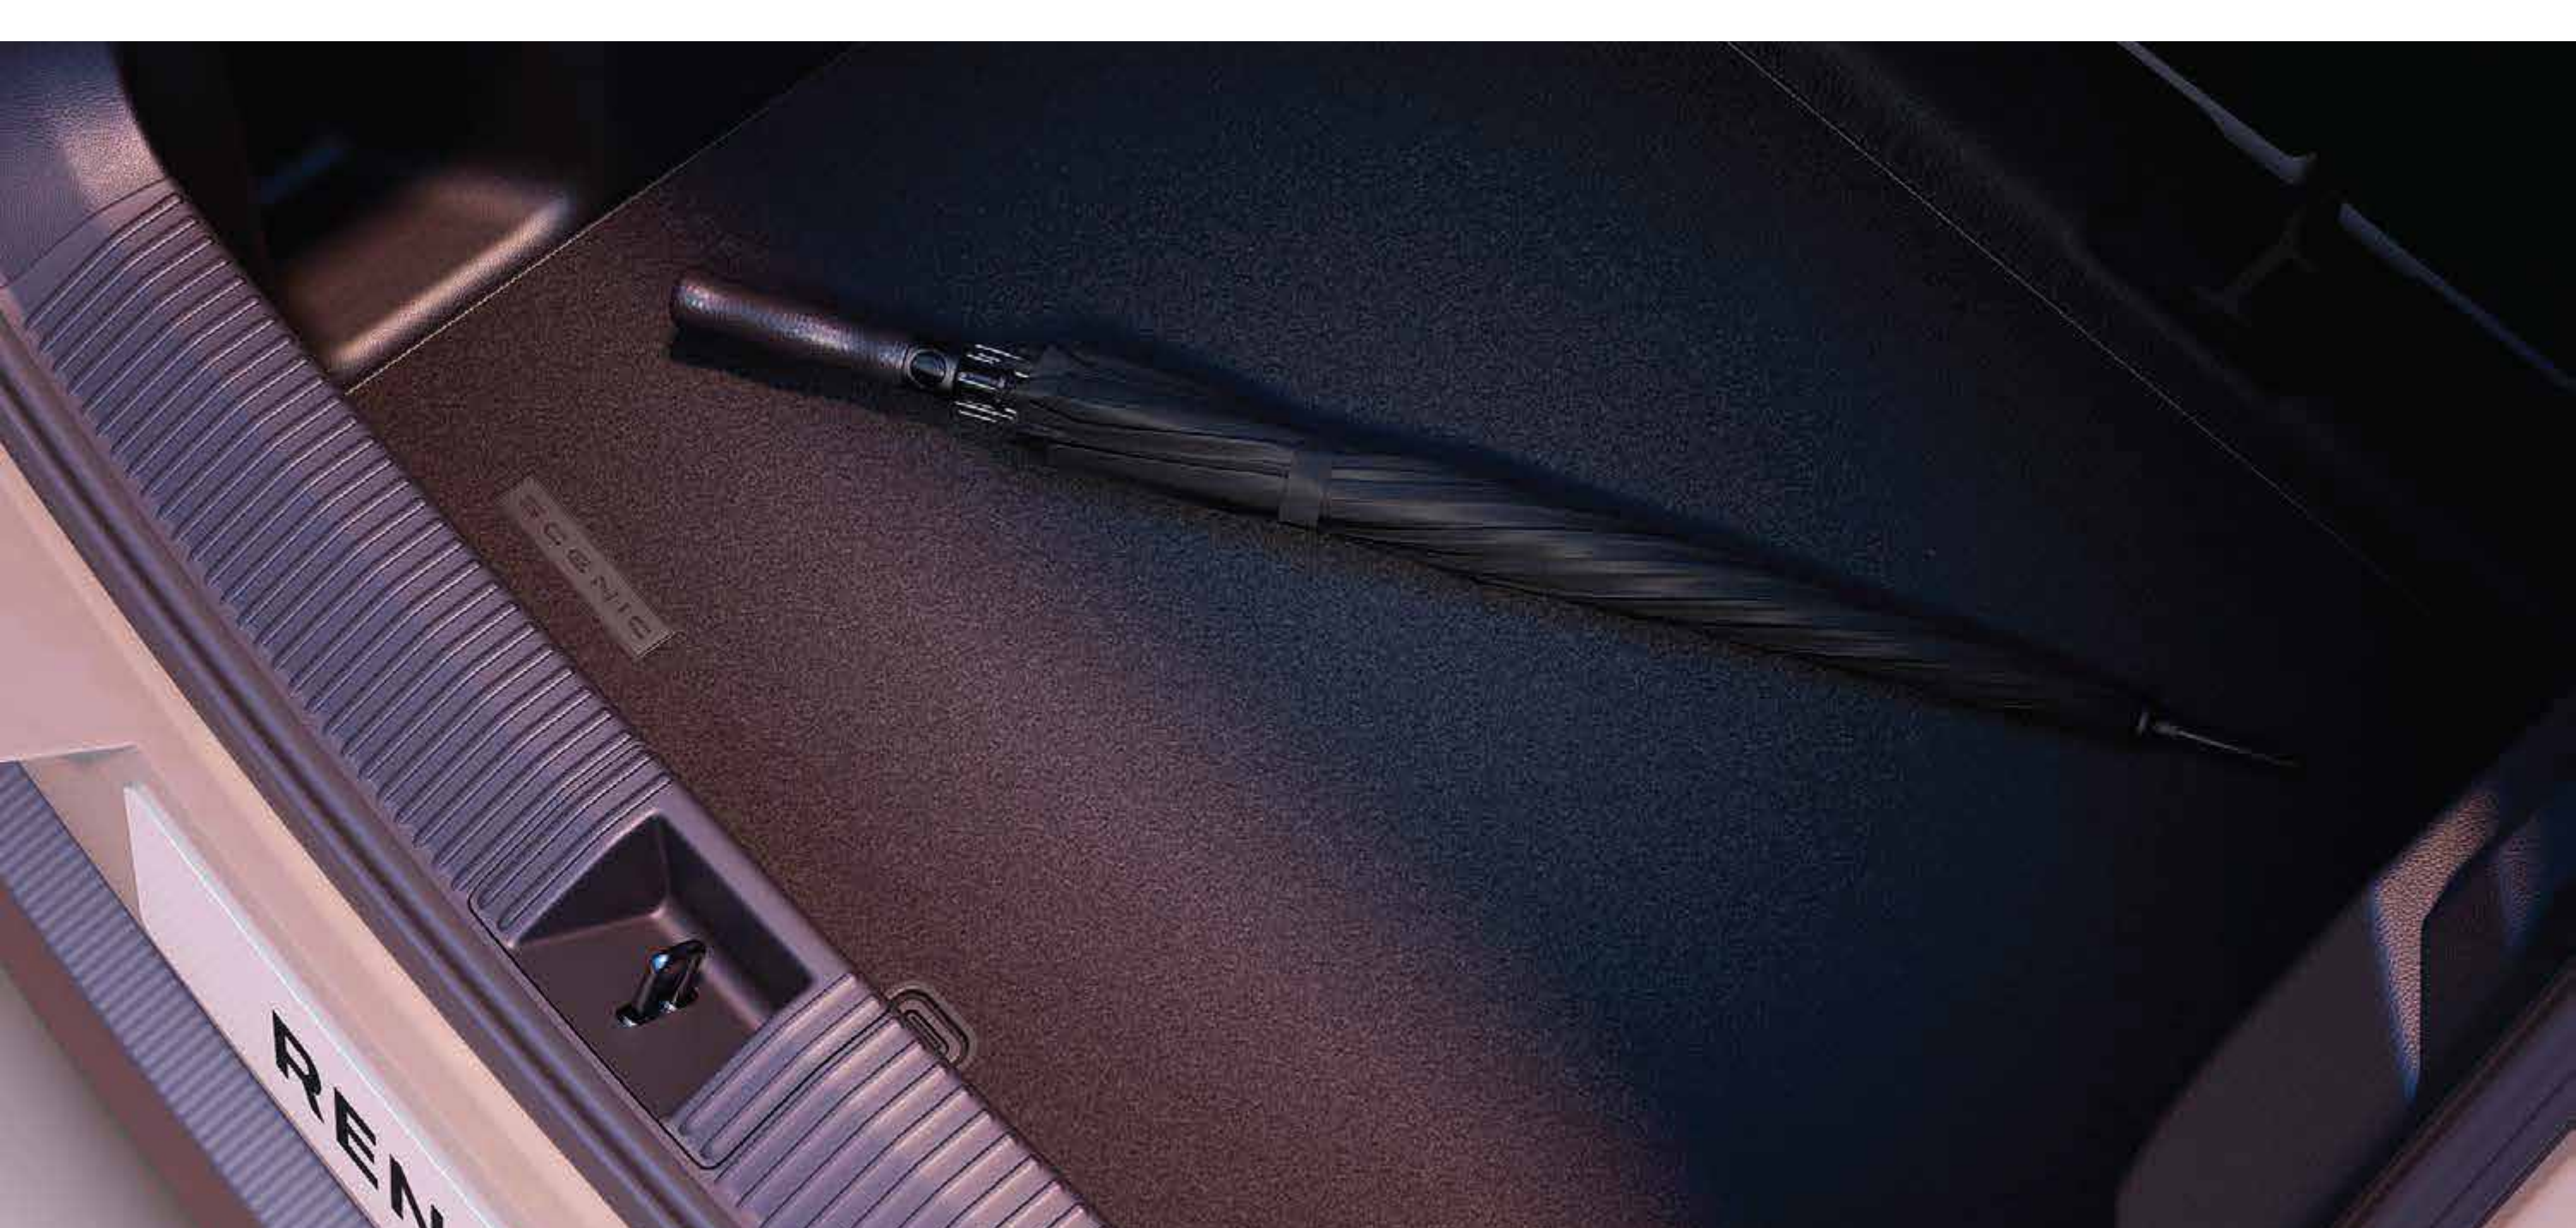

prtljažni tepih Premium

Zaštite putnički prostor u najvećoj mogućoj mjeri odabirom iznimno izdržljivih tekstilnih tepiha ili vodootpornih gumenih tepiha s povišenim rubovima.