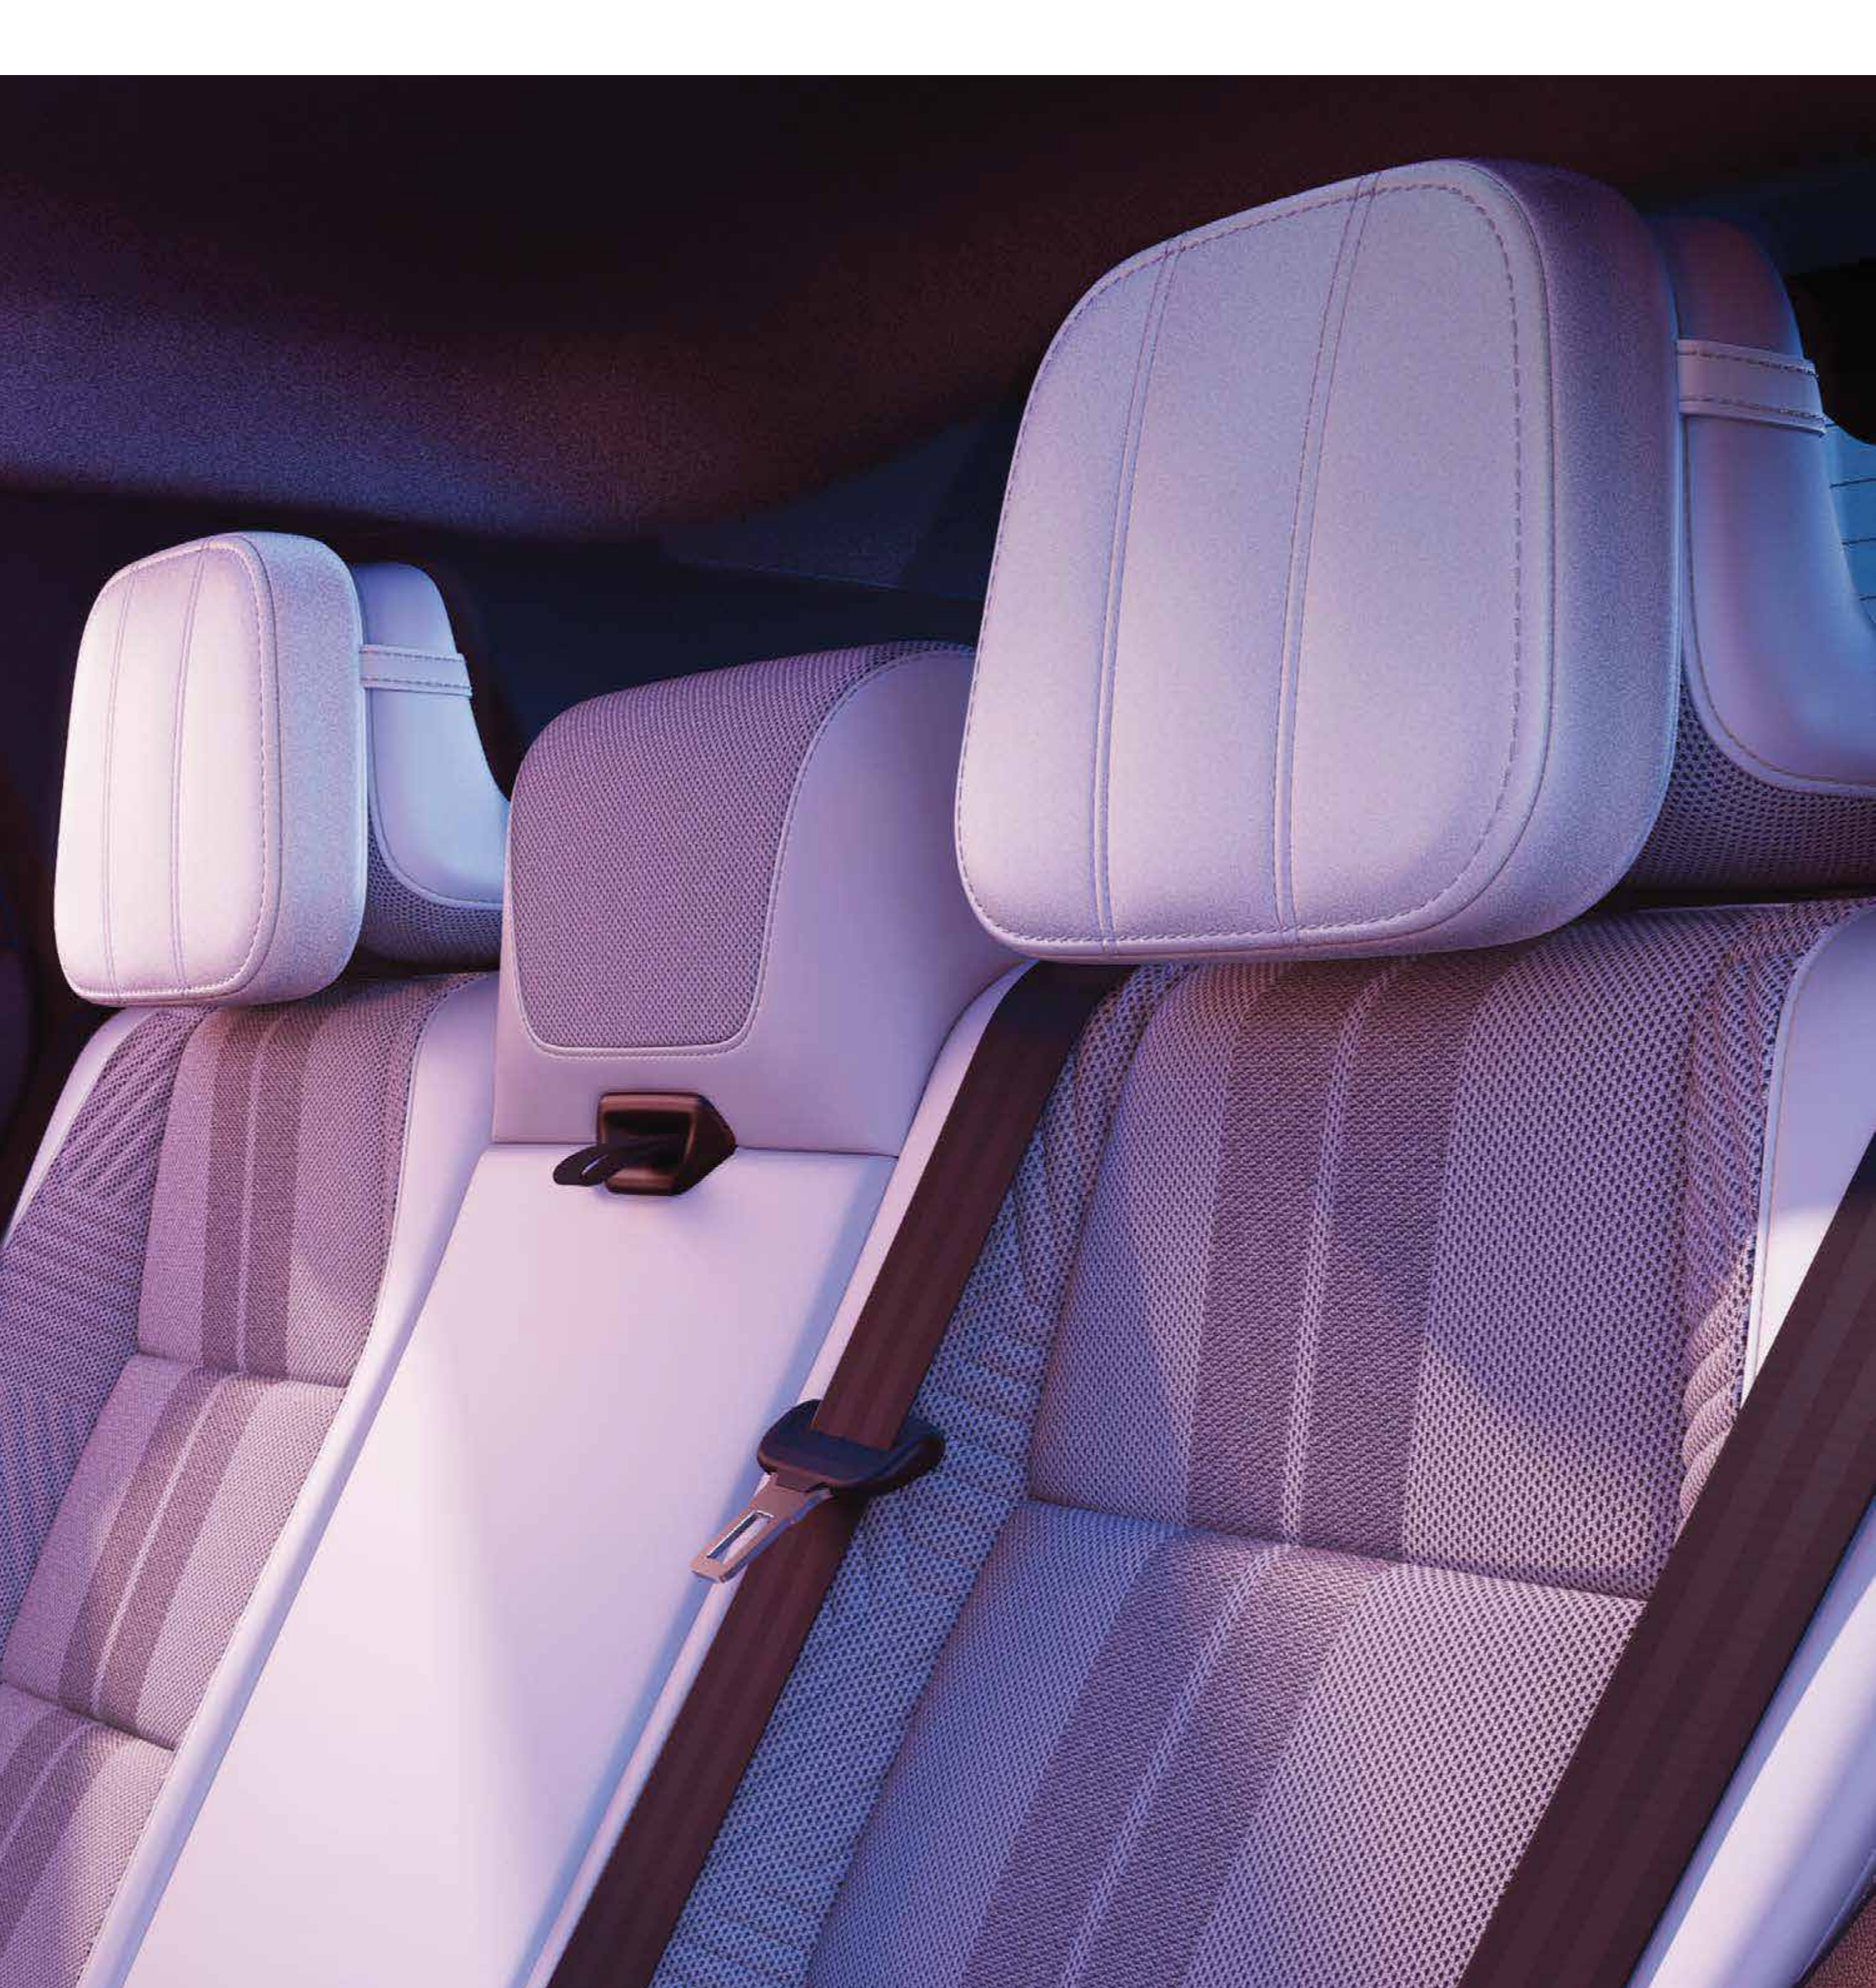

nevjerojatno udobni jastuci na naslonima za glavu

Budući da je oblikovan s mišlju na putnike na stražnjim sjedalima, naslon za ruke uključuje dodatne zatvorene pretince za odlaganje. Osim toga, jednostavno se pretvara u ruksak u koji možete pospremiti najvažnije obiteljske potrepštine.