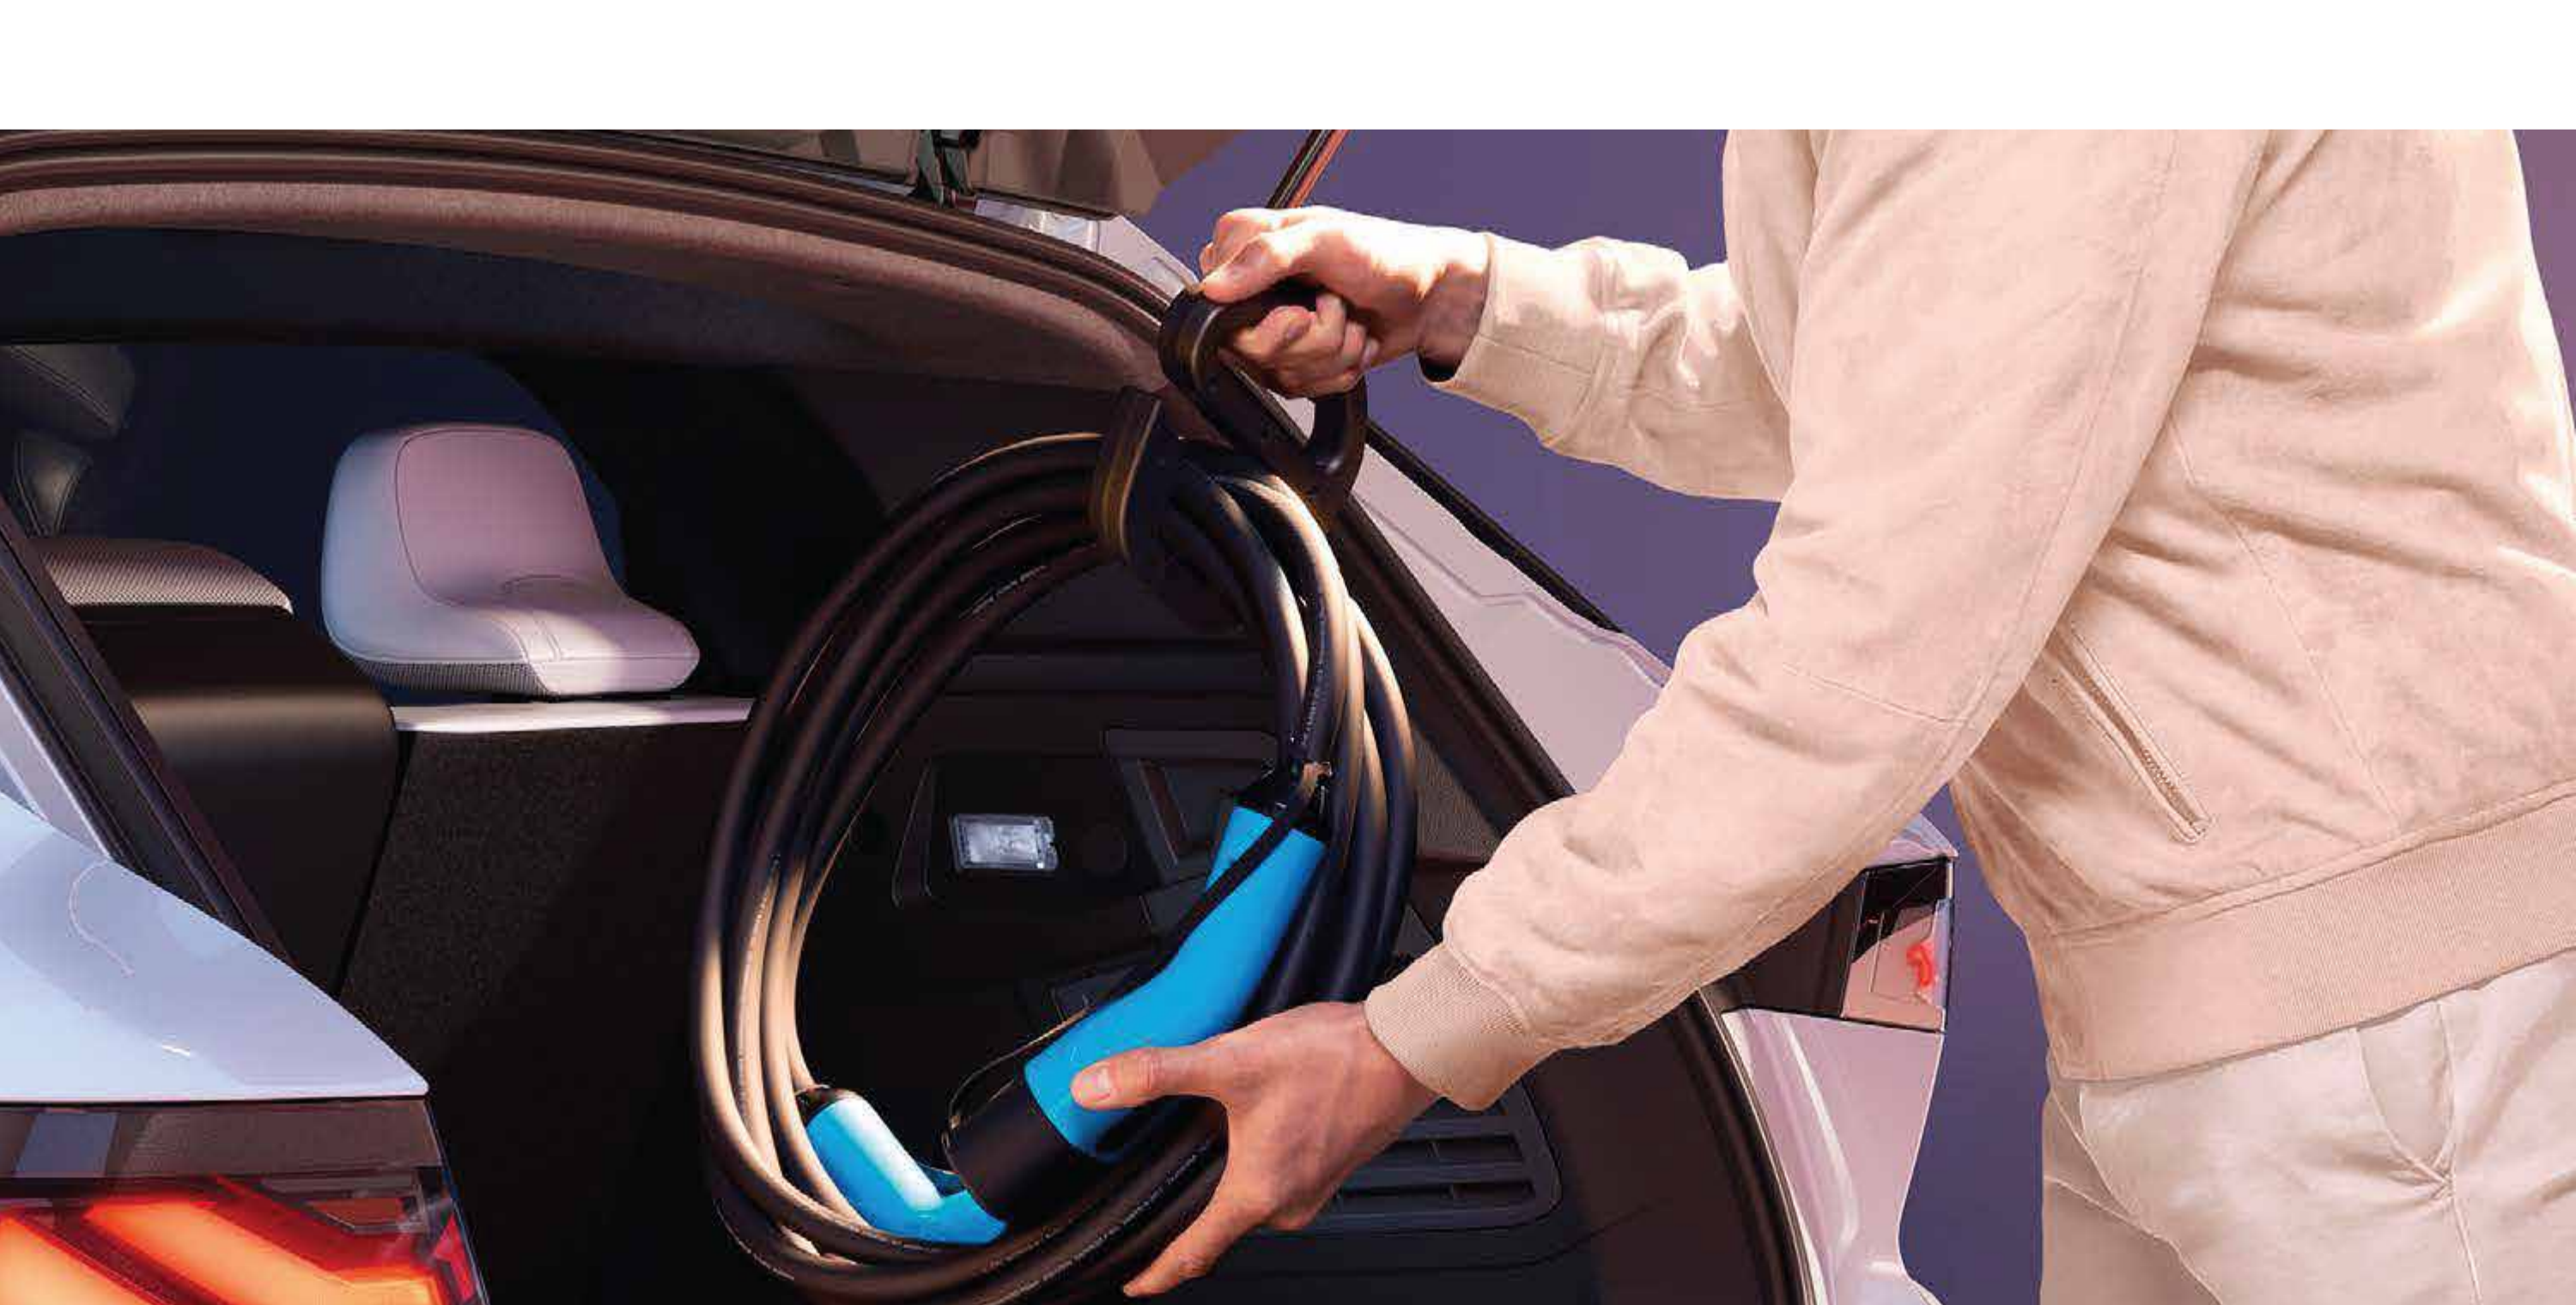

držač kabela za punjenje s ručkom

zaštitna oprema

Unutrašnjost vozila zaštićena je od trošenja i prljavštine zahvaljujući tepisima koji su oblikovani po mjeri vašeg vozila i u skladu s vašim željama. Protuklizna, vodootporna i prilagodljiva zaštita prtljažnika Easyflex prekriva cijelu površinu prtljažnika kako biste mogli prevesti i prljave predmete. Kad se razvuče, prilagođava se različitim položajima stražnje klupe.