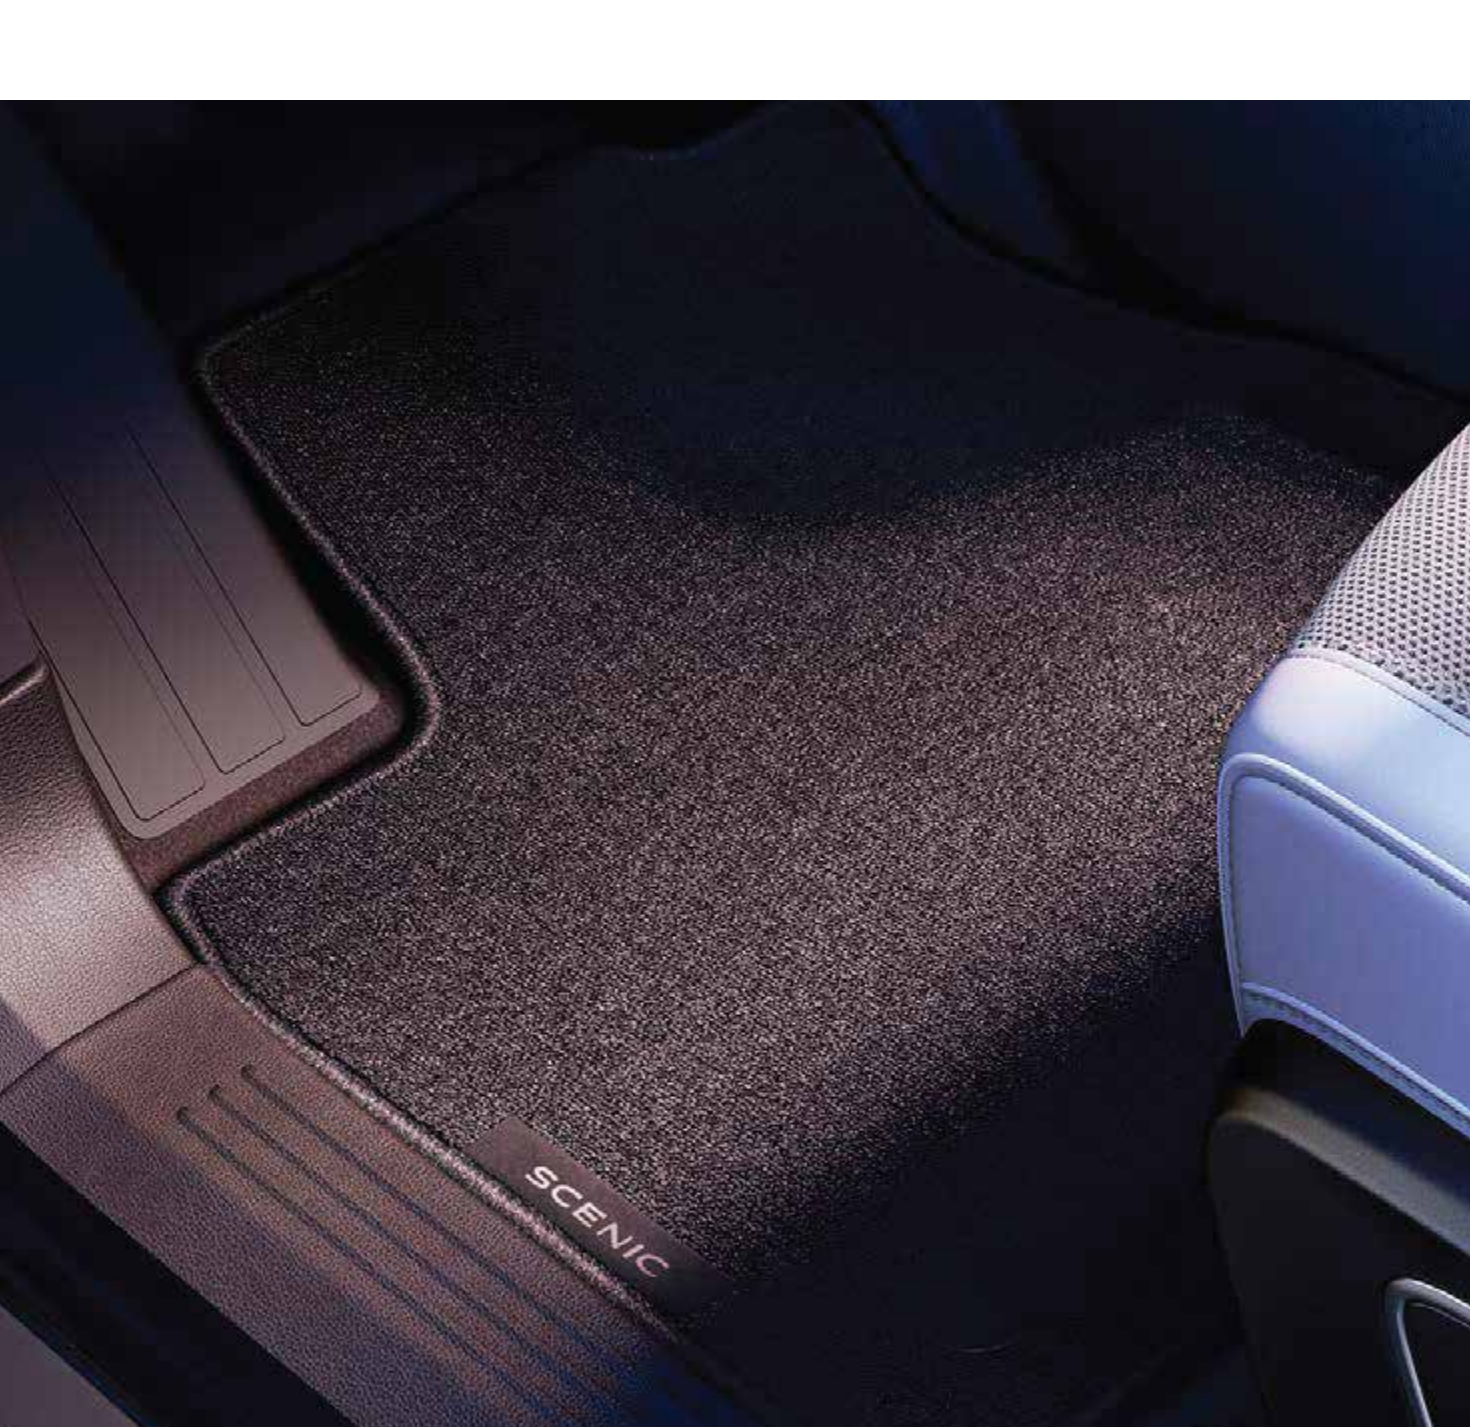

tekstilni tepisi Comfort