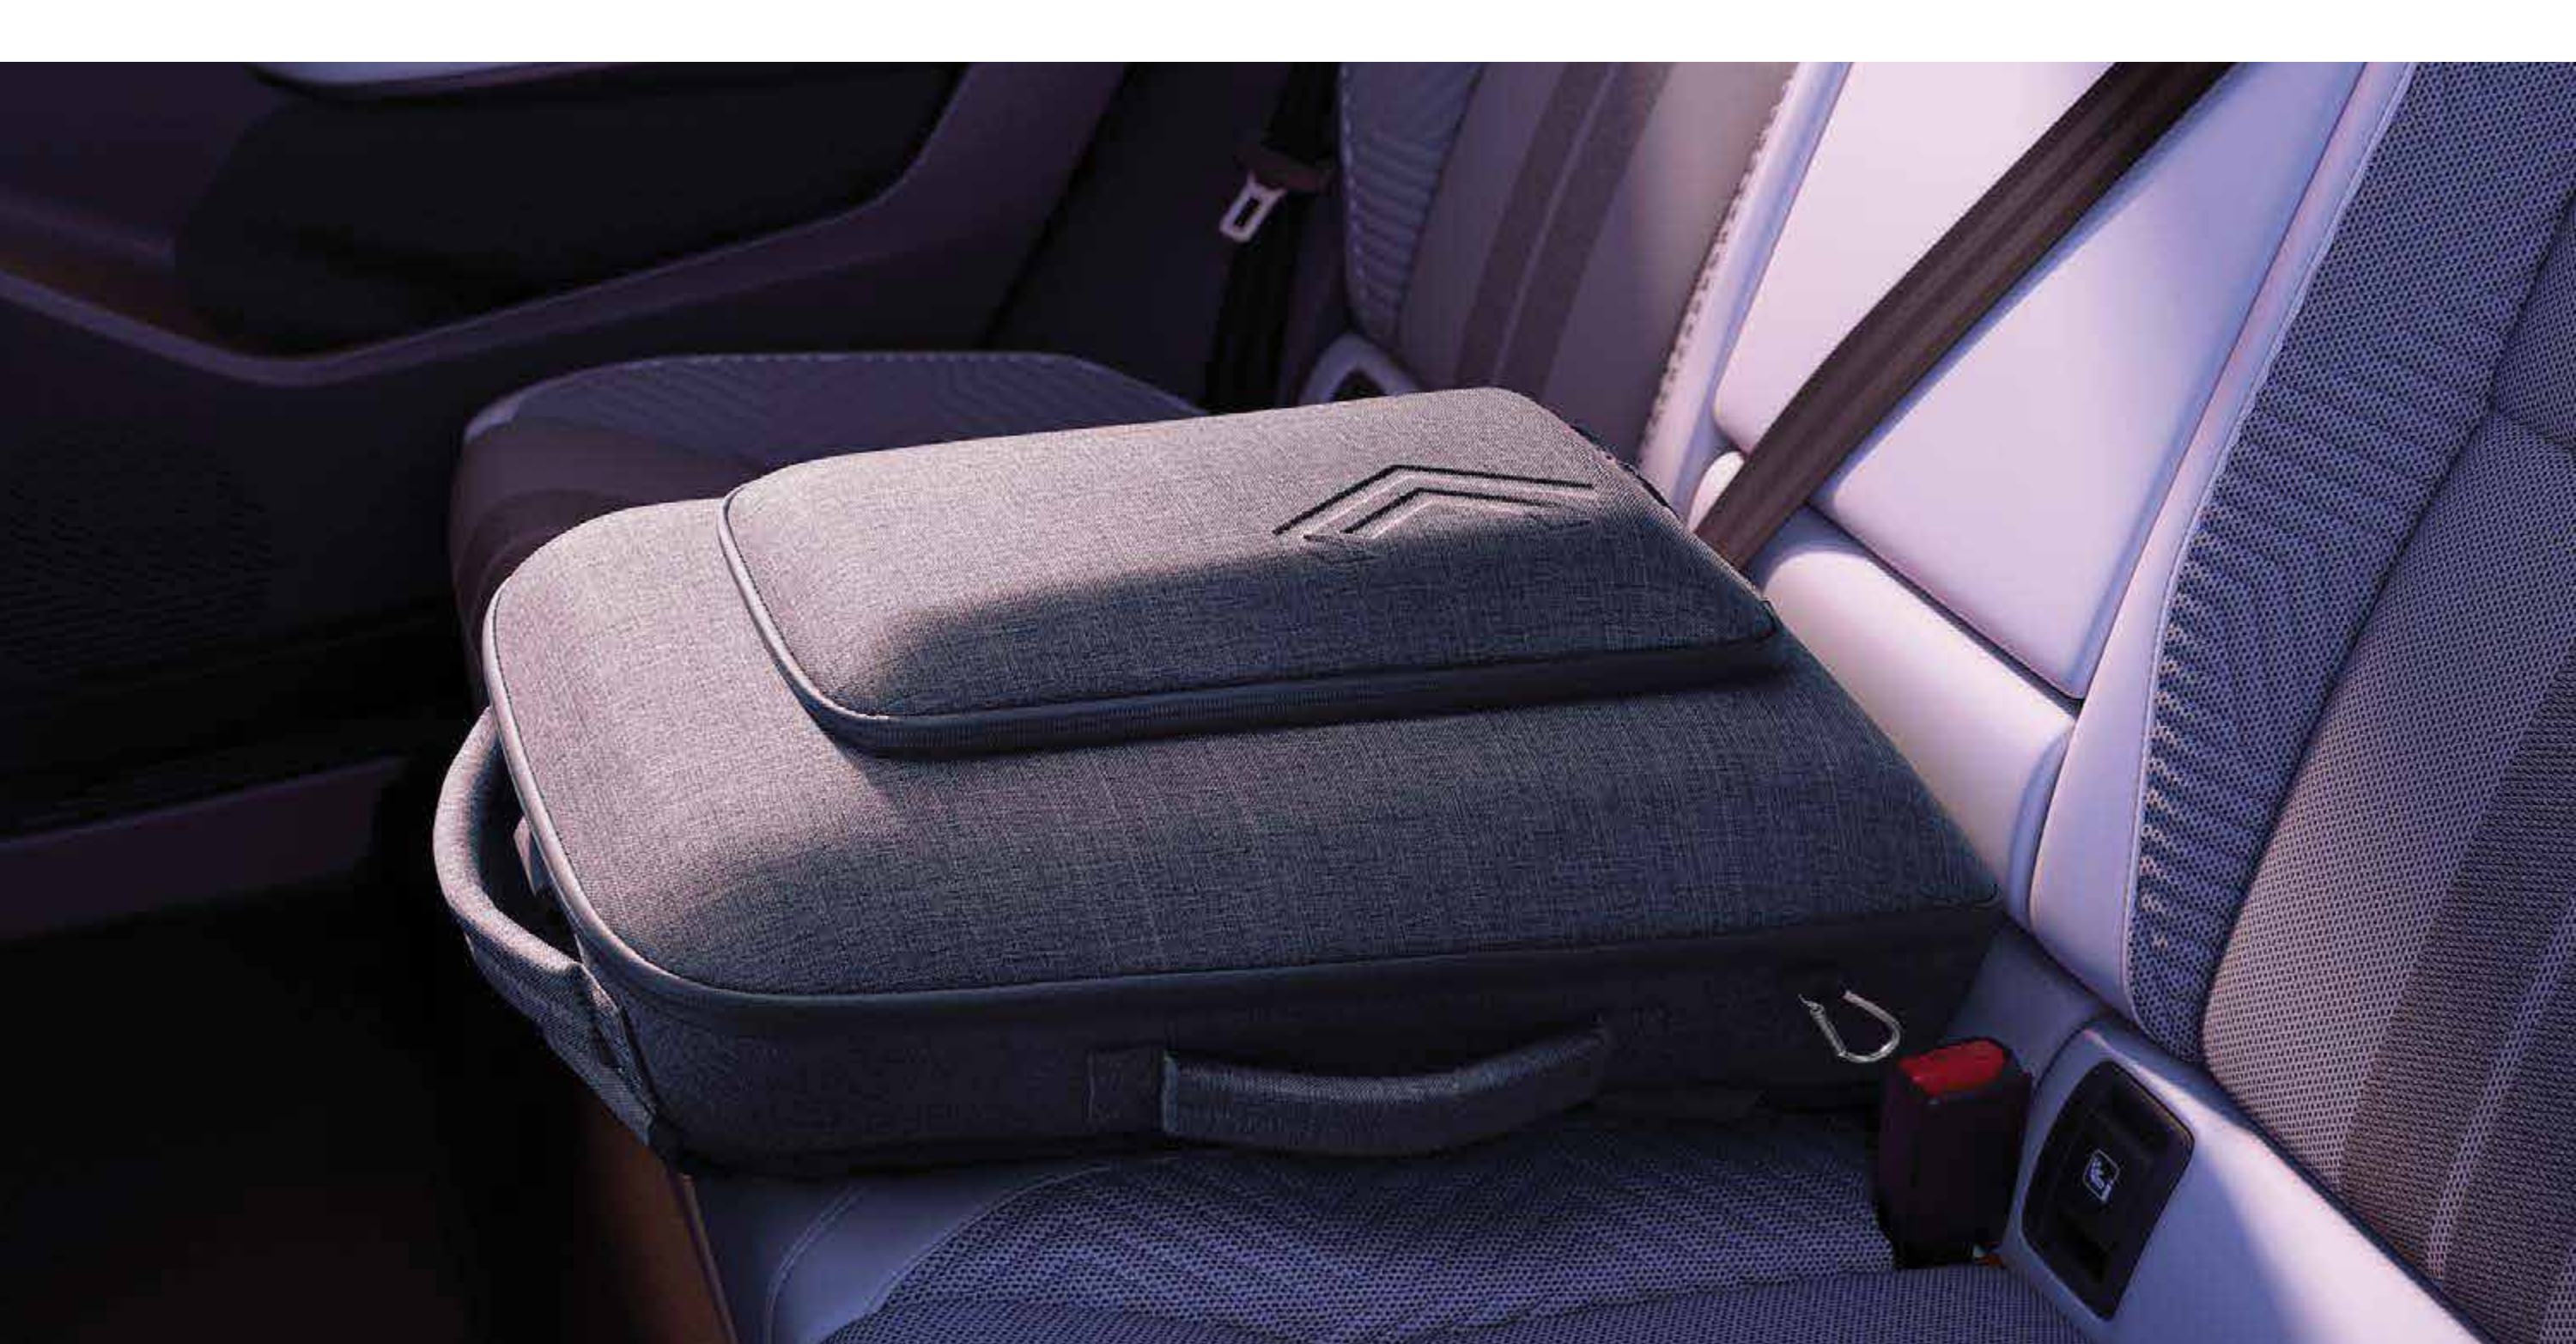

nevjerojatno udobni jastuci na naslonima za glavu

Budući da je oblikovan s mišlju na putnike na stražnjim sjedalima, naslon za ruke uključuje dodatne zatvorene pretince za odlaganje. Osim toga, jednostavno se pretvara u ruksak u koji možete pospremiti najvažnije obiteljske potrepštine.