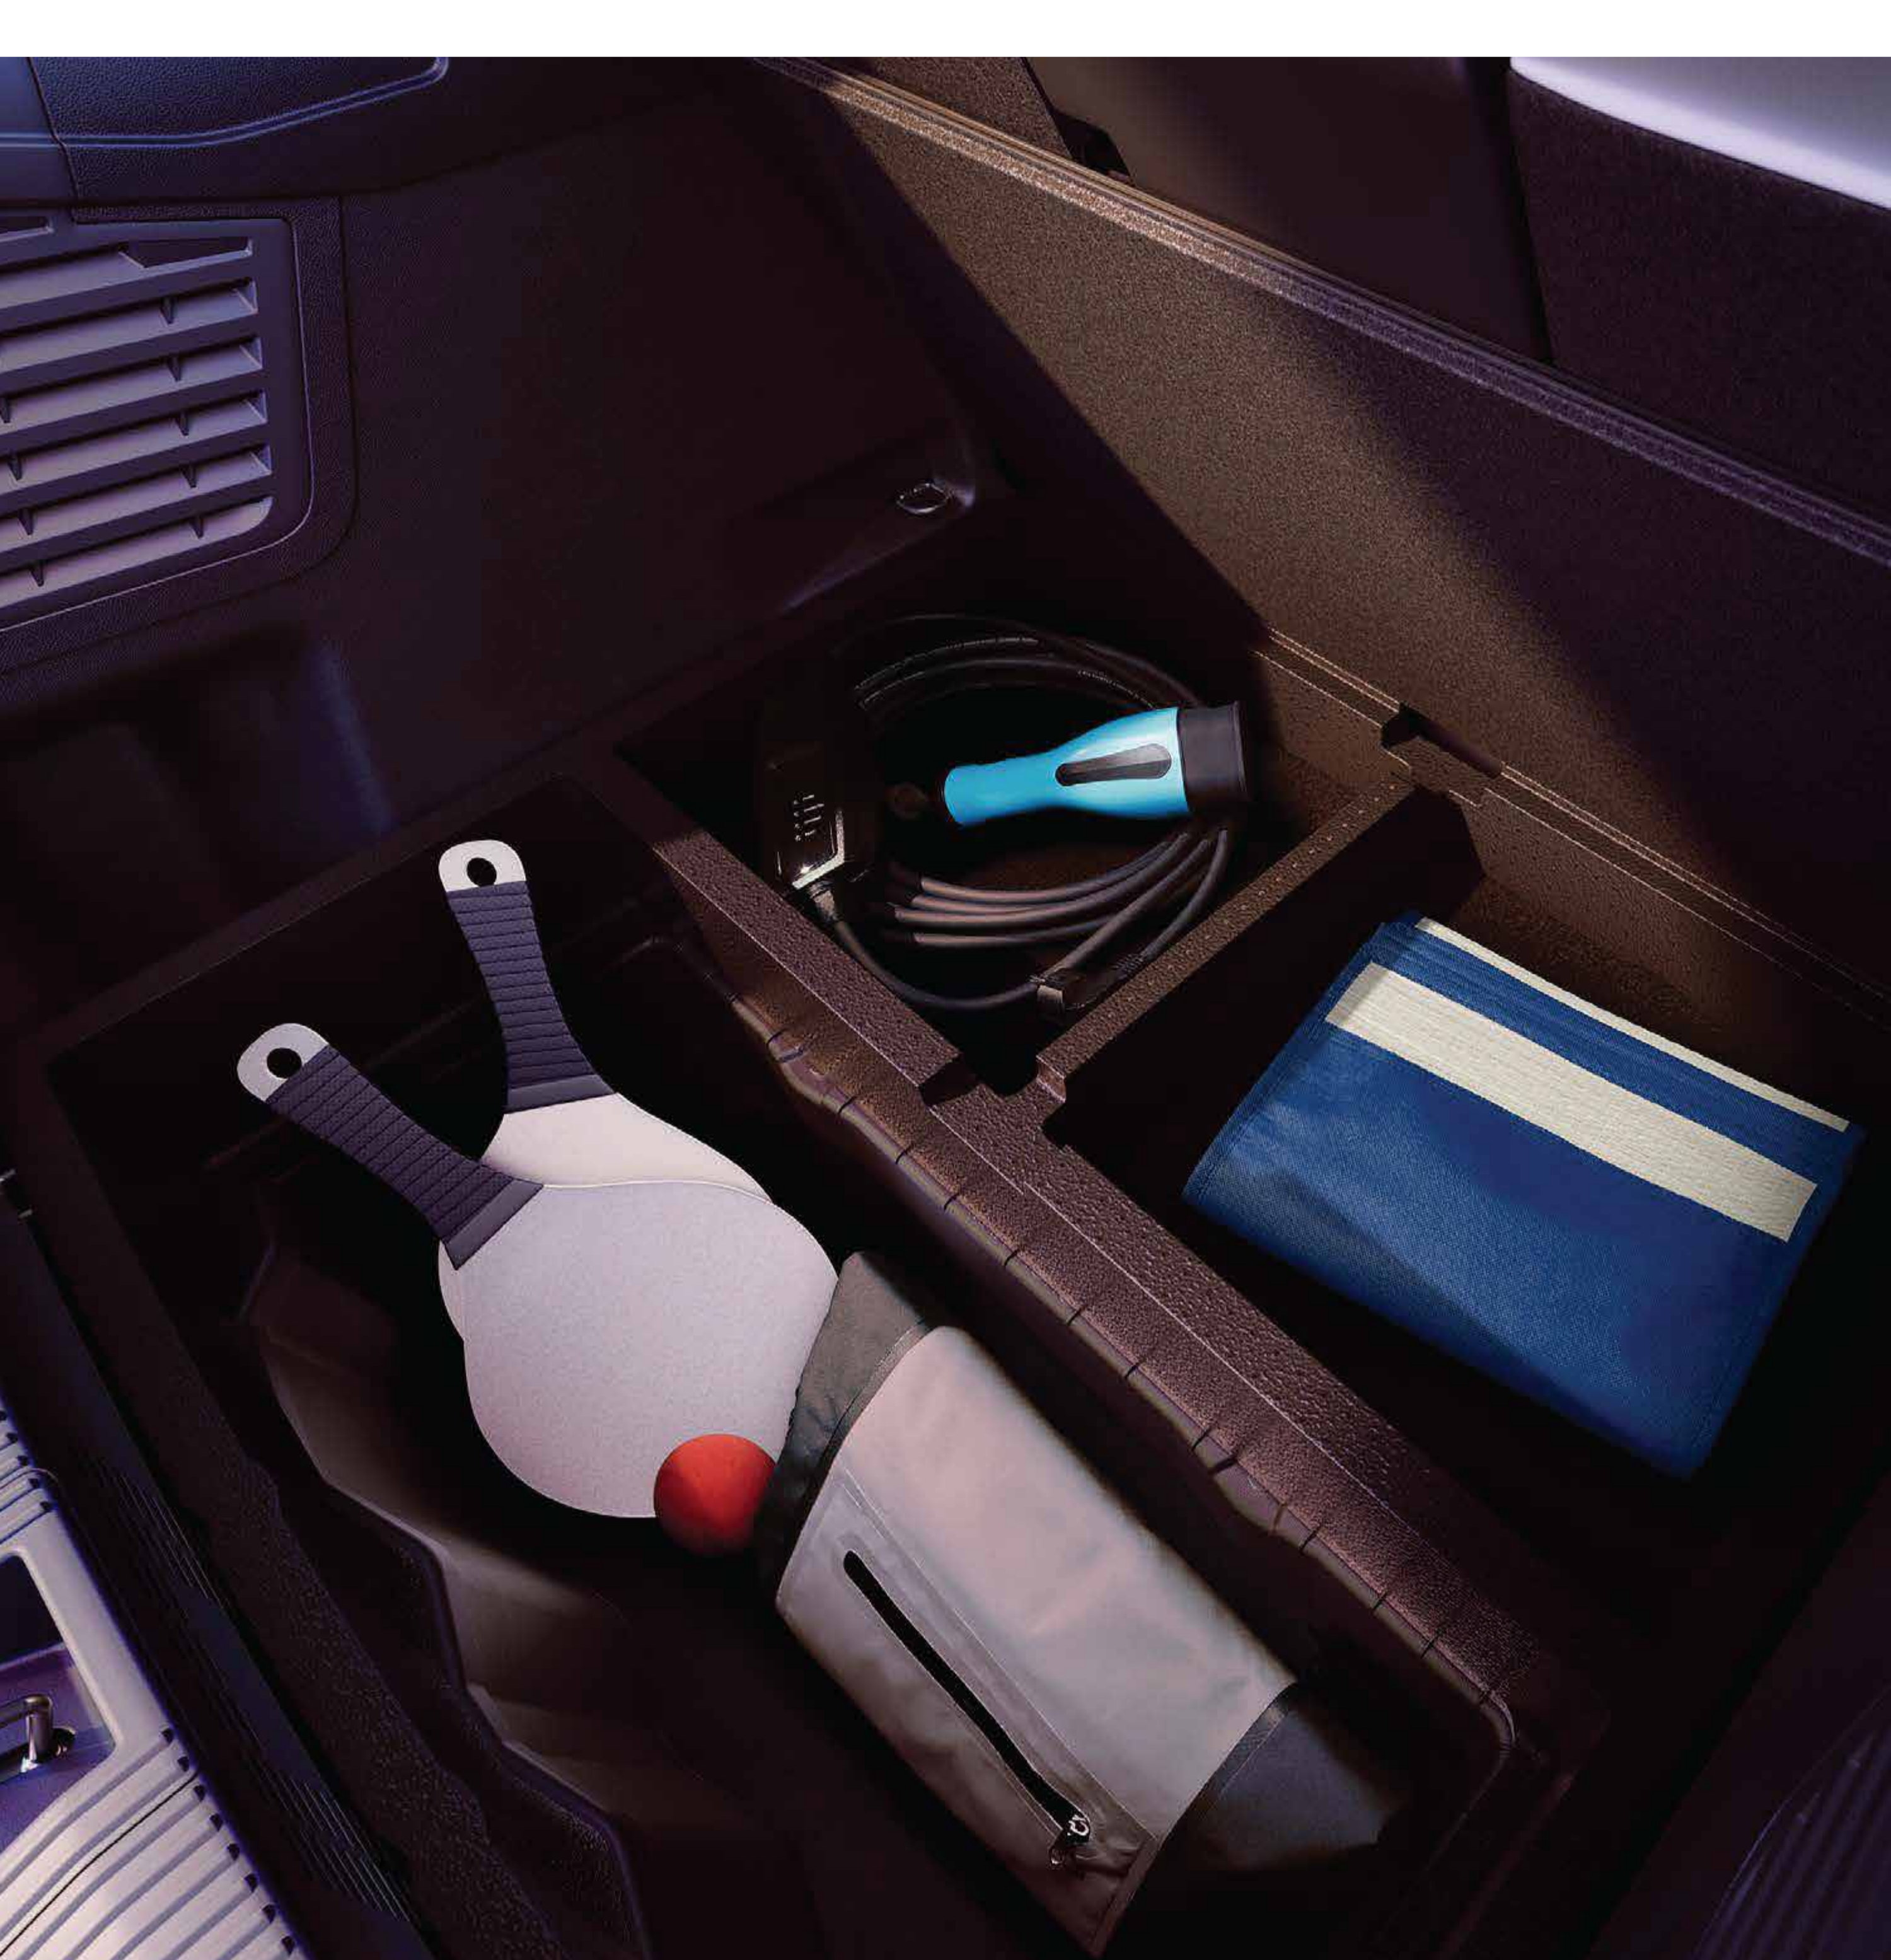

kabeli i pohrana

Dvostruka podnica, dvostruka prednost: iako je dno prtljažnika sada povišeno, prvorazredni obujam prostora za pohranu ostaje nepromijenjen. Time je osiguran bolji pristup, dok je odlaganje optimizirano uz pomoć pretinaca.

dvostruka podnica za odlaganje kabela

Iskoristite prednosti punjača Flexicharger, prikladnog za upotrebu na ojačanoj kućnoj utičnici (2 sata punjenja za doseg od 50 km) i/ili povremeno upotrijebite kućanski kabel za standardne utičnice (3 sata i 20 minuta za doseg od 50 km). Na duljim putovanjima odaberite kabel za punjenje tipa 2. Taj je kabel namijenjen za punjenje na zidnoj punionici Wallbox, a možete ga upotrebljavati na javnim i kućnim punionicama.