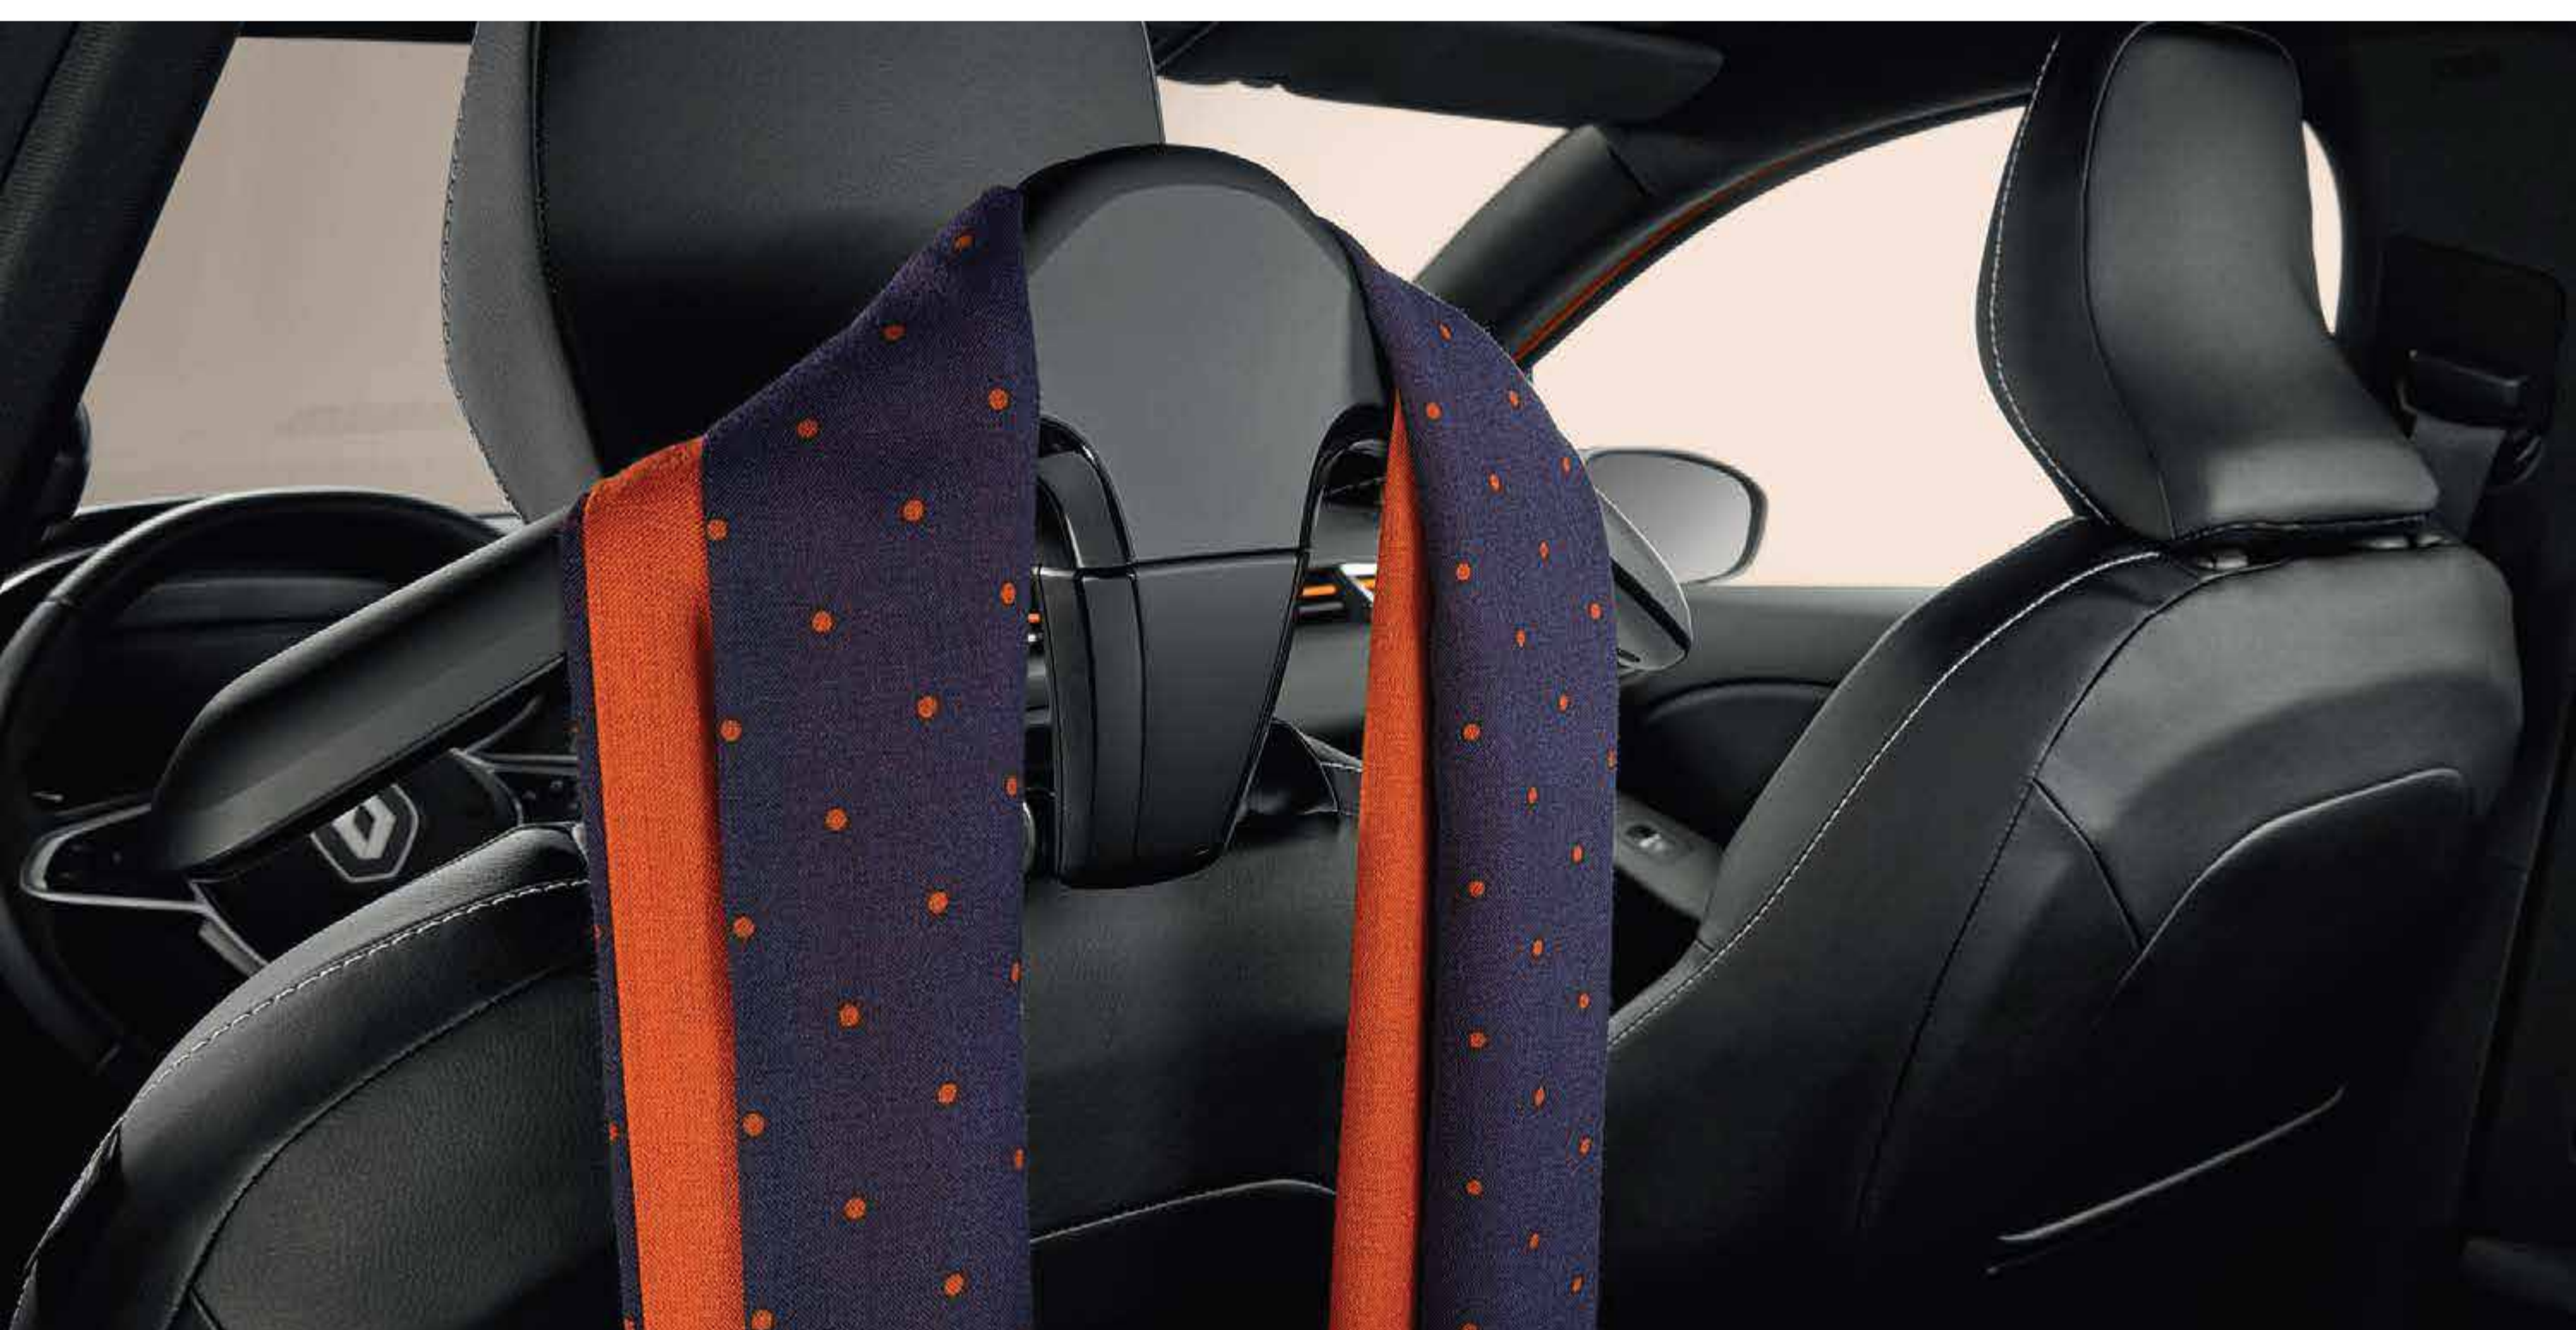

vješalica na višenamjenskom sustavu (77 11 785 946)

Ostanite povezani pomoću magnetskog držača pametnog telefona na ventilacijskom otvoru koji je povezan s instrumentnom pločom.