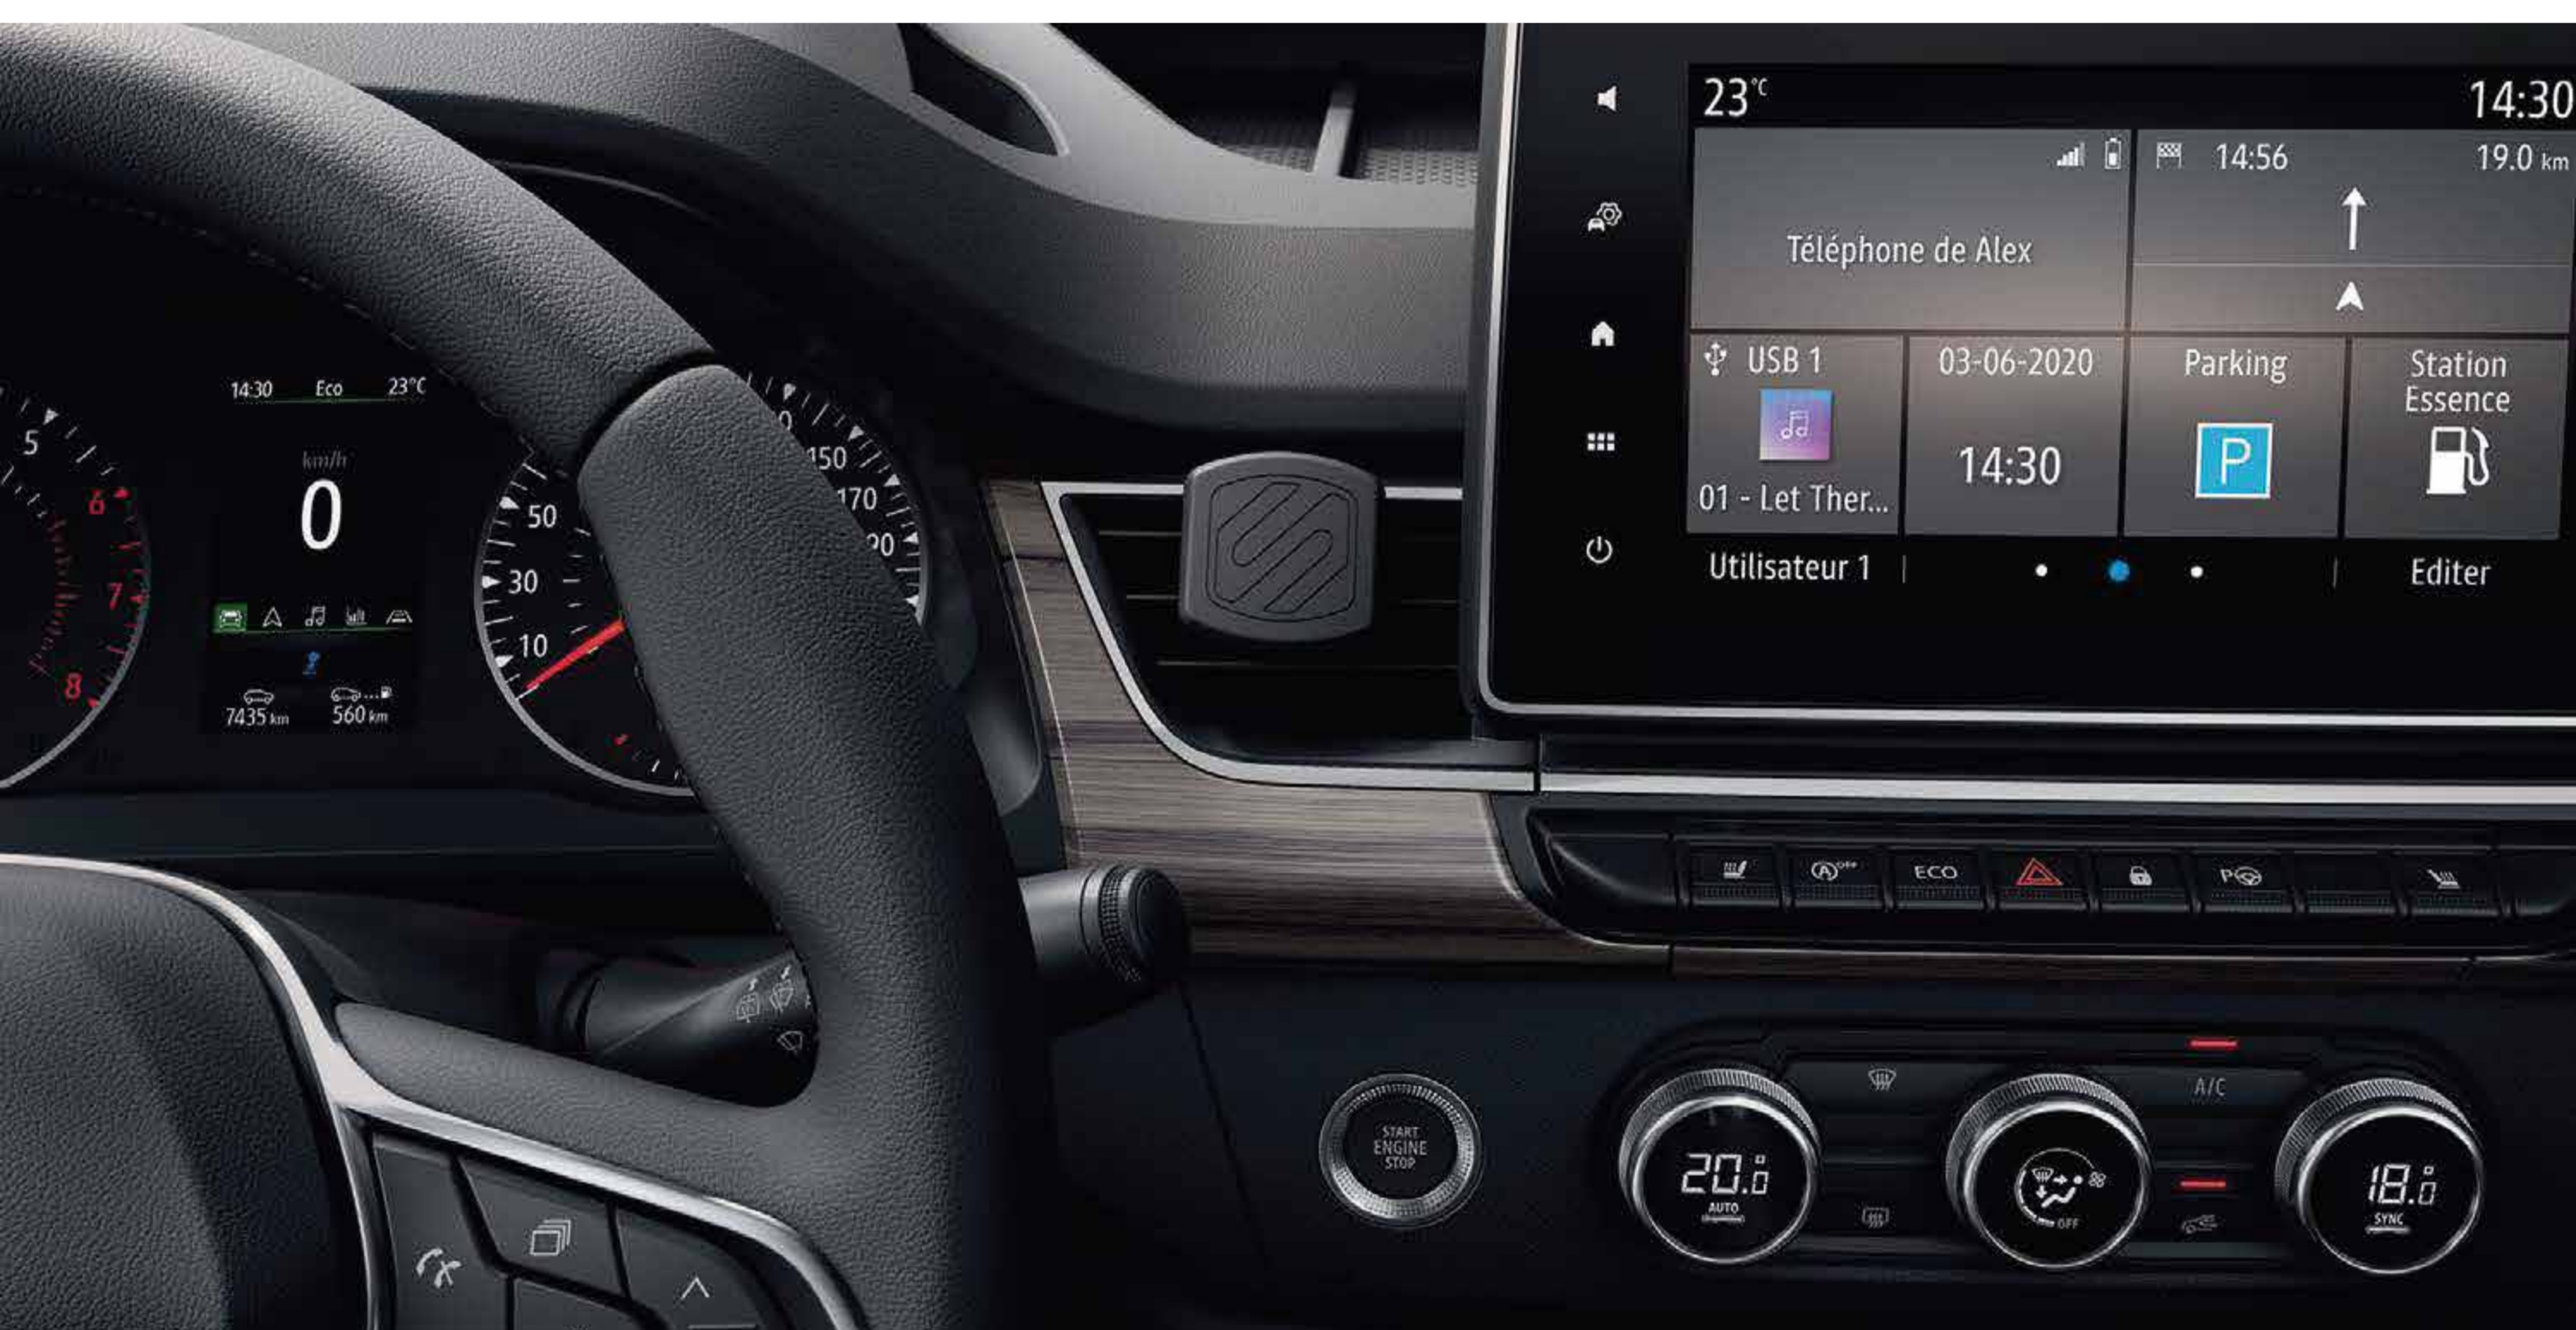

magnetski držač pametnog telefona na ventilacijskom otvoru (77 11 784 774)